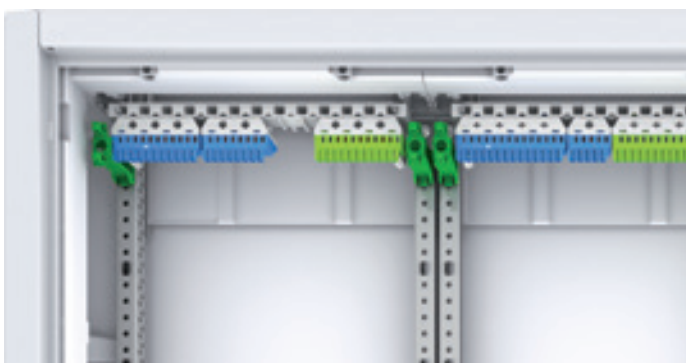

ComfortLine A - armoires murales IP44

Accessoires - Borniers "Quick" N/PE - conformes, complets, flexibles

Une configuration à la hauteur de vos besoins

Du fait de leur grande modularité et du vaste assortiment, vous pouvez configurer les produits de manière personnalisée et selon vos besoins. Différentes bornes à enfichage rapide peuvent être associées sur un même support.

Si vous avez besoin d'un plus grand bornier N ou PE, il est possible de relier deux bornes à enfichage rapide avec le peigne ZK10P10.

Avantages des borniers

- Système de fixation flexible pour plusieurs potentiels N: raccordement à vis: 2,5 à 25 mm² pour fils rigides; pour fils souples jusqu'à 25 mm² (embouts nécessaires)
  Raccordement à ressort: 12,5 à 4 mm² pour fils rigides; pour fils souples jusqu'à 2,5 mm² (embouts nécessaires)
- Solution optimale en cas d'utilisation de plusieurs disjoncteurs différentiels
- Extension aisée des borniers "Quick" à l'aide de peignes
- Affectation claire des borniers grâce à un code couleur bien défini: N = bleu, PE = jaune-vert
- Repérage aisé des borniers à l'aide de bandes numérotées pré-imprimées autocollantes
- Utilisation élargie: dans les tableaux de distribution électrique de la série UK600 et Mistral dans tous les petits tableaux de distribution, pour toutes les armoires de compteur, armoires murales et sur socle.

1 2 3 4 5 6 7 8 9 10 11 12 13 Unités

Borniers N/PE avec unités	Borniers "Quick" N	Connexion Vis	Connexion Auto	Borniers "Quick" PE	Connexion Vis	Connexion Auto
		ZK50B	0 x 25 mm²	-	-	-
		ZK51B	1 x 25 mm²		ZK51G	1 x 25 mm²
		ZK82B	2 x 25 mm²		ZK82G	2 x 25 mm²
		ZK113B	3 x 25 mm²		ZK113G	3 x 25 mm²
		ZK144B	4 x 25 mm²		ZK144G	4 x 25 mm²
		ZK175B	5 x 25 mm²		ZK175G	5 x 25 mm²
		ZK206B	6 x 25 mm²		ZK206G	6 x 25 mm²
		ZK50BT	0 x 25 mm²	-	-	-