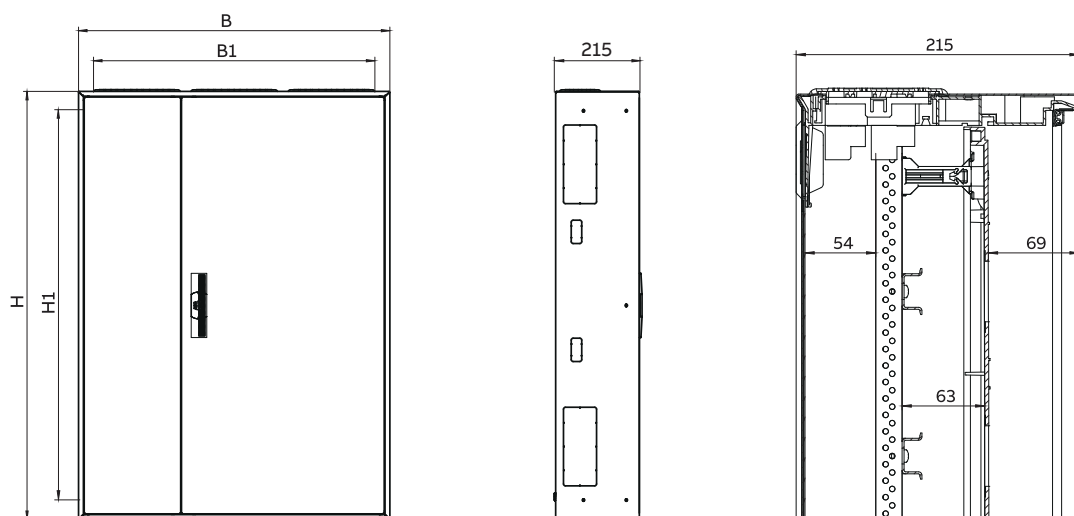

ComfortLine A - armoires murales IP44

Dimensions et puissance dissipée

Type	Rangées	Panneaux	SU	OH	Dimensions externes		Fermeture intérieure		Porte		P. Dissipée*
					H	B	H1	B1	sans fermeture	avec fermeture	
B13	3	1	36	00	500	300	452	252	-	471 x 271	28.7
B23		2	72		500	550	452	502	-	471 x 521	47.2
B33		3	108		500	800	452	752	471 x 248	471 x 521	66.8
B43		4	144		500	1050	452	1002	471 x 498	471 x 521	65.8
B53		5	180		500	1300	452	1252	471 x 498	471 x 771	83.2
B14	4	1	48	0	650	300	602	252	-	621 x 271	35
B24		2	96		650	550	602	502	-	621 x 521	56
B34		3	144		650	800	602	752	621 x 248	621 x 521	59.5
B44		4	192		650	1050	602	1002	621 x 498	621 x 521	80.4
B54		5	240		650	1300	602	1252	621 x 498	621 x 771	104.9
B15	5	1	60	1	800	300	752	252	-	771 x 271	41.4
B25		2	120		800	550	752	502	-	771 x 521	65
B35		3	180		800	800	752	752	771 x 248	771 x 521	69.4
B45		4	240		800	1050	752	1002	771 x 498	771 x 521	96.1
B55		5	300		800	1300	752	1252	771 x 498	771 x 771	127.6
B16	6	1	72	2	950	300	902	252	-	921 x 271	47.8
B26		2	144		950	550	902	502	-	921 x 521	51.6
B36		3	216		950	800	902	752	921 x 248	921 x 521	78.7
B46		4	288		950	1050	902	1002	921 x 498	921 x 521	111.9
B56		5	360		950	1300	902	1252	921 x 498	921 x 771	150.1
B17	7	1	84	3	1100	300	1052	252	-	1071 x 271	54.2
B27		2	168		1100	550	1052	502	-	1071 x 521	60.4
B37		3	252		1100	800	1052	752	1071 x 248	1071 x 521	87.2
B47		4	336		1100	1050	1052	1002	1071 x 498	1071 x 521	130.6
B57		5	420		1100	1300	1052	1252	1071 x 498	1071 x 771	170.3
B18	8	1	96	4	1250	300	1202	252	-	1221 x 271	60.6
B28		2	192		1250	550	1202	502	-	1221 x 521	68
B38		3	288		1250	800	1202	752	1221 x 248	1221 x 521	101
B48		4	384		1250	1050	1202	1002	1221 x 498	1221 x 521	146.6
B58		5	480		1250	1300	1202	1252	1221 x 498	1221 x 771	189.7
B19	9	1	108	5	1400	300	1352	252	-	1371 x 271	66.9
B29		2	216		1400	550	1352	502	-	1371 x 521	77.4
B39		3	324		1400	800	1352	752	1371 x 248	1371 x 521	117.7
B49		4	432		1400	1050	1352	1002	1371 x 498	1371 x 521	155.6
B59		5	540		1400	1300	1352	1252	1371 x 498	1371 x 771	204.7