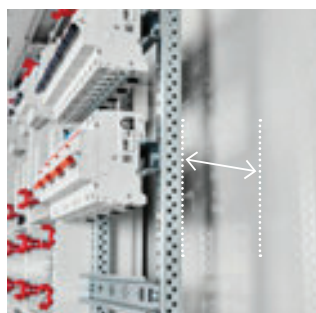

Absolument unique: le pré-assemblage pratique des panneaux

08

09

10

Options nombreuses pour l'entrée de câbles en haut, en bas, sur les côtés et à l'arrière.

Juxtaposition des armoires murales avec des ouvertures de jeux de barres et des cadres isolants

Paroi arrière avec des entrées de câble

Porte facile à accrocher et à retirer grâce à l'axe d'articulation supérieur

Position arrière pour l'installation de panneaux média.

Position avant pour l'installation de panneaux de distribution.

Espace de câblage généreux pour les câbles N / PE et le montage sans outil des borniers "Quick" N / PE

Espace de câblage généreux pour les panneaux de distribution.

Cadre de finition pour le montage encastré

11

12

13

14

15

16