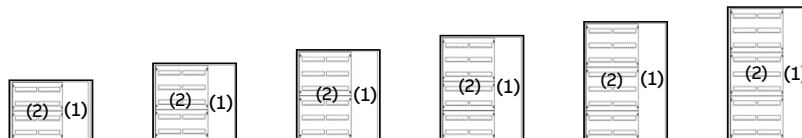

Armoires pré-assemblées ComfortLine A - IP44

Guide de choix - Version avec gaine à câble - L = 800 mm

ComfortLine A
avec gaine à câble

Étape 1 : choix de l'armoire en fonction de l'application et du nombre de modules nécessaires