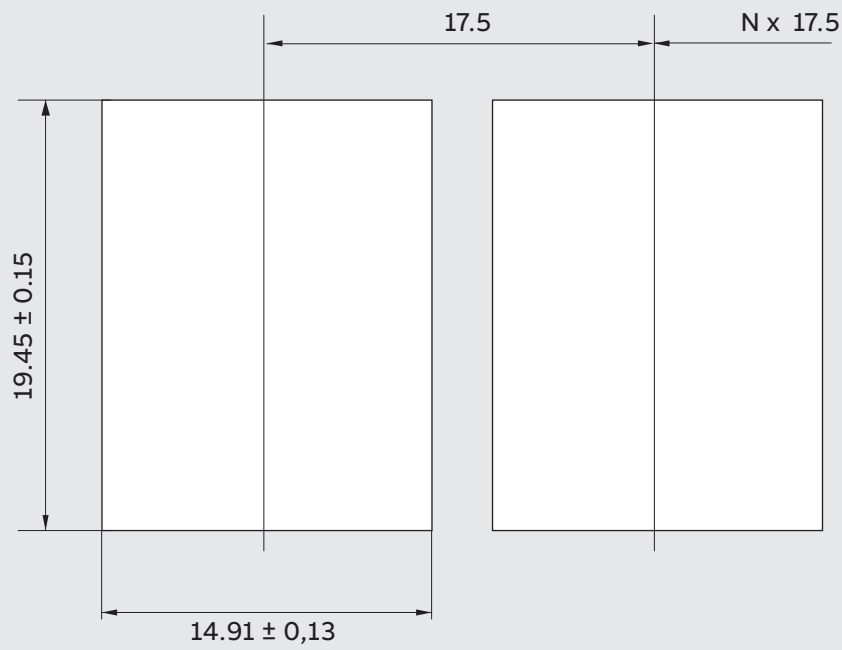

ComfortLine A - armoires murales IP44

Dimensions de prédécoupes des modules RJ45, Coax- et E-Data

Prédécoupe- Modules RJ45, Coax.