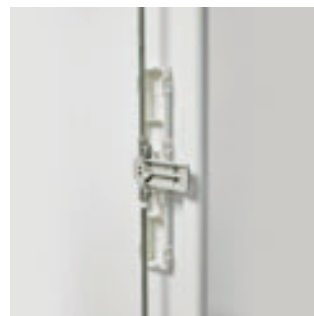

Les points forts en un coup d'oeil

Les innovations n'ont de sens que si vous en bénéficiez. Lors du développement de la série ComfortLine A, l'accent a été mis à augmenter encore plus vos avantages. De nombreuses innovations utiles et pratiques de ComfortLine A vous aident à rendre l'installation plus rapide et plus économique et à vous préparer de manière optimale pour l'avenir.

Passes-câbles 50 % plus larges
La série ComfortLine A offre le plus grand nombre d'entrées de câbles sur le marché.

**50%
plus large**

02

03

04

05

02
Technologie de clipsage (QMS)
Montage simple et rapide des panneaux grâce à une technologie unique de clipsage (Quick-Mounting-System).

03
Conduits de câblage intégrés
Conduits de câblage innovants sur le haut, le bas et dans la protection latérale de l'armoire.

04
Grande stabilité grâce aux 3 points de fermeture.

05
Ajustement sans outil des montants de la porte, utilisant un écrou moleté.

06
Indice de protection élevé IP44
Les armoires de 6, 7 et 9 rangées offrent en option la protection IP54.

07
Montage murale en douceur
Fixation verticale par une compensation du niveau de profondeur.

06

07