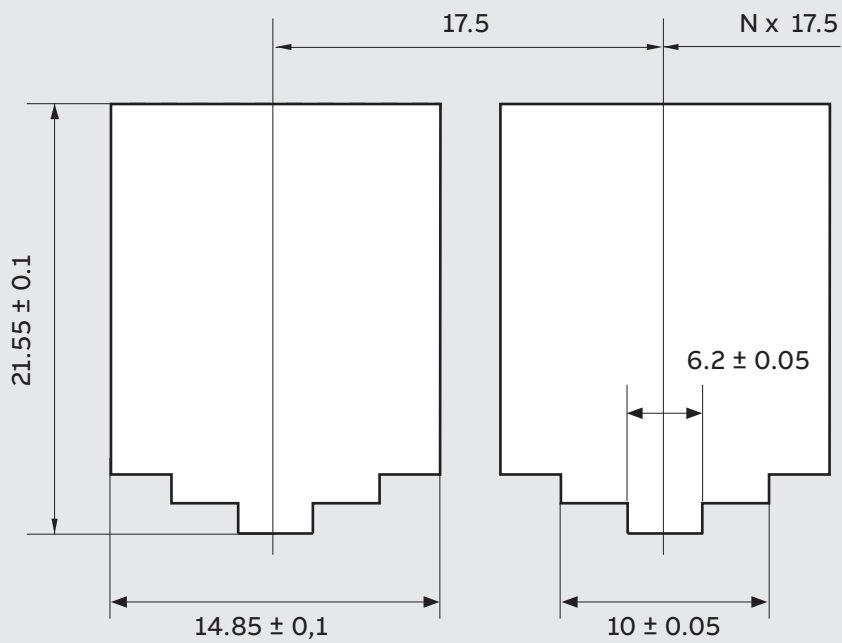

Prédécoupe - Modules E-Data